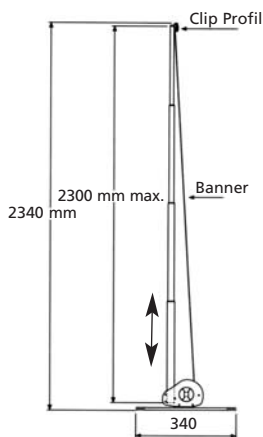

Präsentations-Systeme

Disrole 250

Kompakt, einfach, höhenverstellbar, ein- oder beidseitig, mit Tragetasche

Die Disrole 250 ist einfach und ohne Werkzeug aufzubauen. Die teleskopierbare Haltevorrichtung ermöglicht eine variable Höhenverstellung von 1.000 bis 2.300 mm. Das edle Aussehen wird durch die silber eloxierte Oberfläche unterstützt.

Die Disrole 250 ist ein- oder beidseitig in jeweils drei Formen inkl. hochwertiger Nylon Tragetasche erhältlich.

Material: Aluminium Silber eloxiert

Einseitig inkl. Tragetasche

Artikel	Außenmaß in mm	Postermaß in mm	Preis
05 15 05 00	800	800 x 1000 bis 2300	138,70
05 15 05 01	900	900 x 1000 bis 2300	156,10
05 15 05 02	1000	1000 x 1000 bis 2300	171,40

Beidseitig inkl. Tragetasche

Artikel	Außenmaß in mm	Postermaß in mm	Preis
05 15 05 03	800	800 x 1000 bis 2300	248,90
05 15 05 04	900	900 x 1000 bis 2300	263,20
05 15 05 05	1000	1000 x 1000 bis 2300	285,60