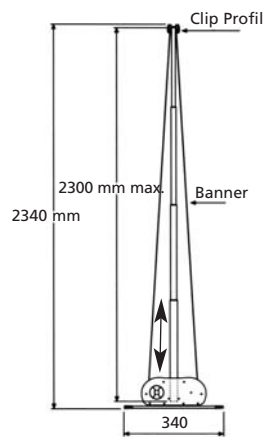

Präsentations-Systeme

Disrole 250

Kompakt, einfach, höhenverstellbar, ein- oder beidseitig, mit Tragetasche

Die Disrole 250 ist einfach und ohne Werkzeug aufzubauen. Die teleskopierbare Haltevorrichtung ermöglicht eine variable Höhenverstellung von 1.000 bis 2.300 mm. Das edle Aussehen wird durch die silber eloxierte Oberfläche unterstützt.

Die Disrole 250 ist ein- oder beidseitig in jeweils drei Formen inkl. hochwertiger Nylon Tragetasche erhältlich.

Material: Aluminium Silber eloxiert

Einseitig inkl. Tragetasche

Artikel	Außenmaß in mm	Postermaß in mm	Preis
05 15 05 00	800	800 x 1000 bis 2300	138,70
05 15 05 01	900	900 x 1000 bis 2300	156,10
05 15 05 02	1000	1000 x 1000 bis 2300	171,40

Beidseitig inkl. Tragetasche

Artikel	Außenmaß in mm	Postermaß in mm	Preis
05 15 05 03	800	800 x 1000 bis 2300	248,90
05 15 05 04	900	900 x 1000 bis 2300	263,20
05 15 05 05	1000	1000 x 1000 bis 2300	285,60